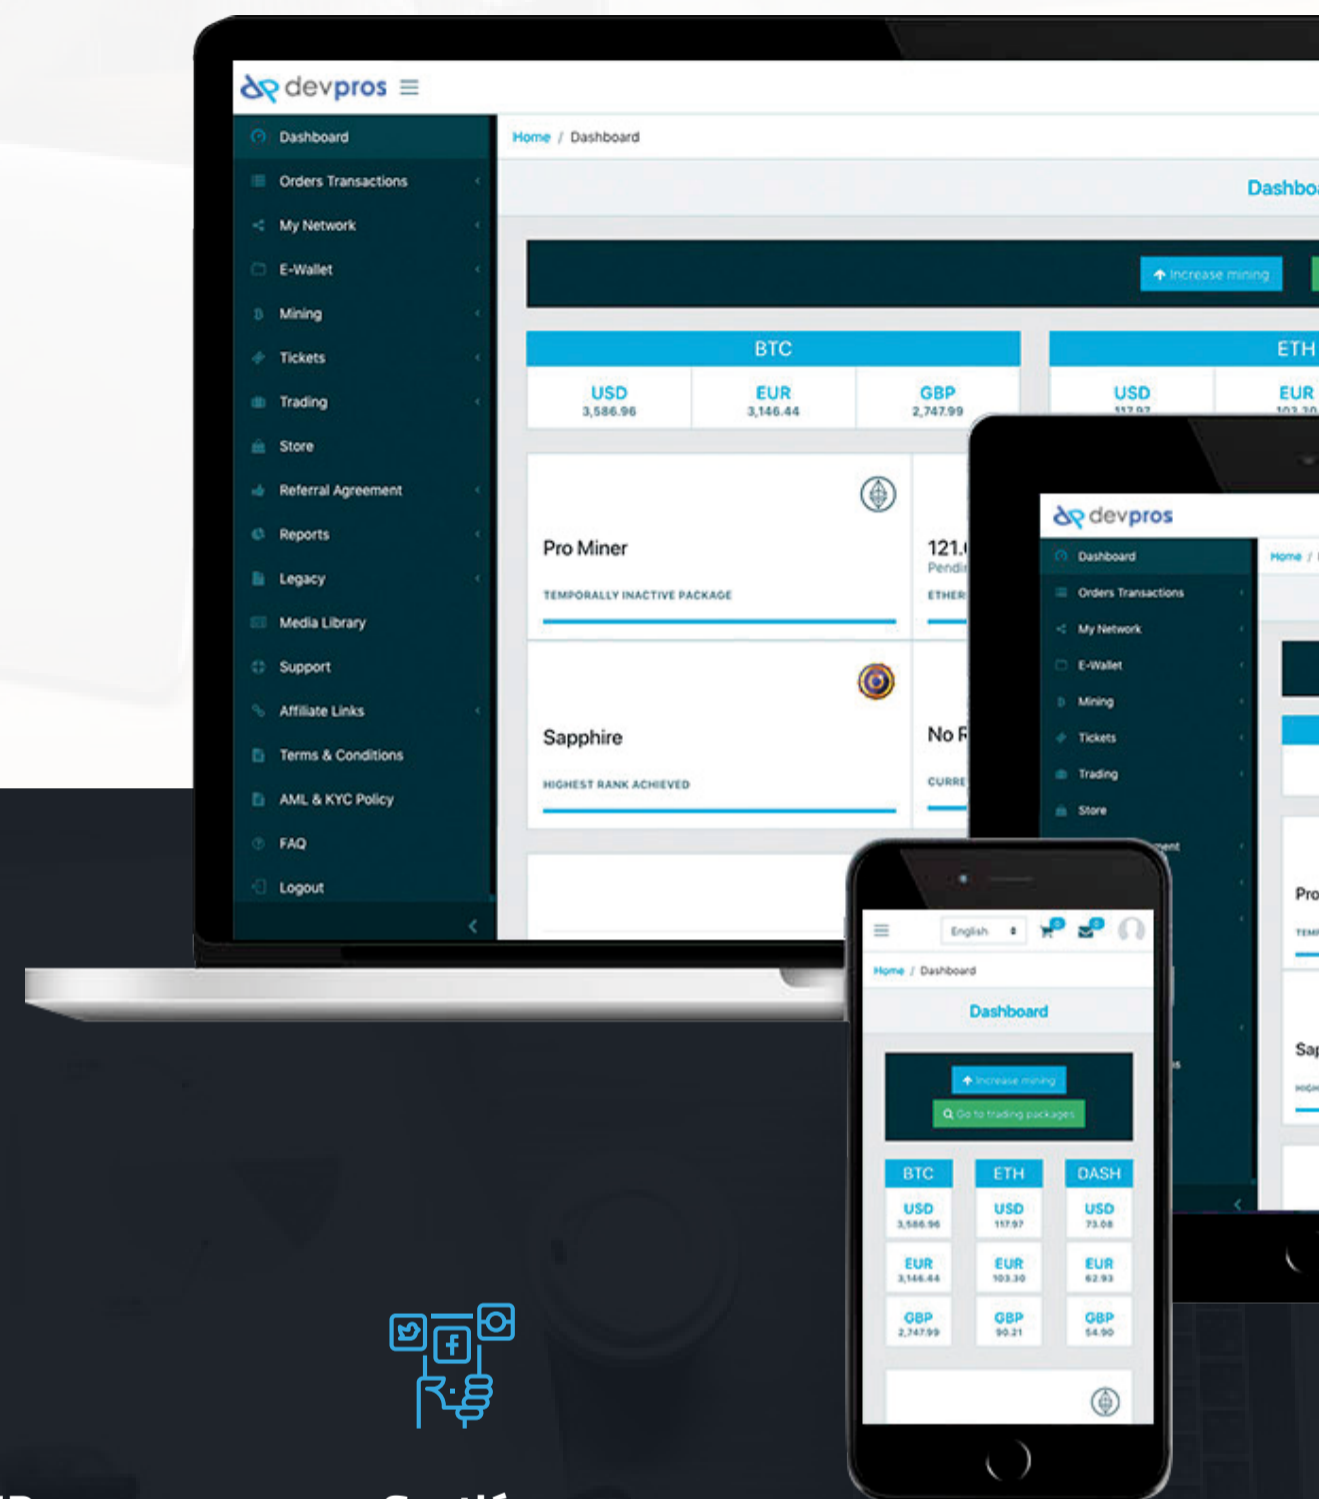

# Precios Devpros

Nos adaptamos a tus necesidades!

## Plataforma Enterprise

Funciones ilimitadas incluidas

Menos de 3,000,000 por mes en ventas  
= 2% de las ventas mundiales de top-line  
(Mínimo \$35,000 por mes)

Más de 3.000.000 al mes en ventas  
= 1,75% de las ventas mundiales de top-line  
(Mínimo \$45,000 por mes)