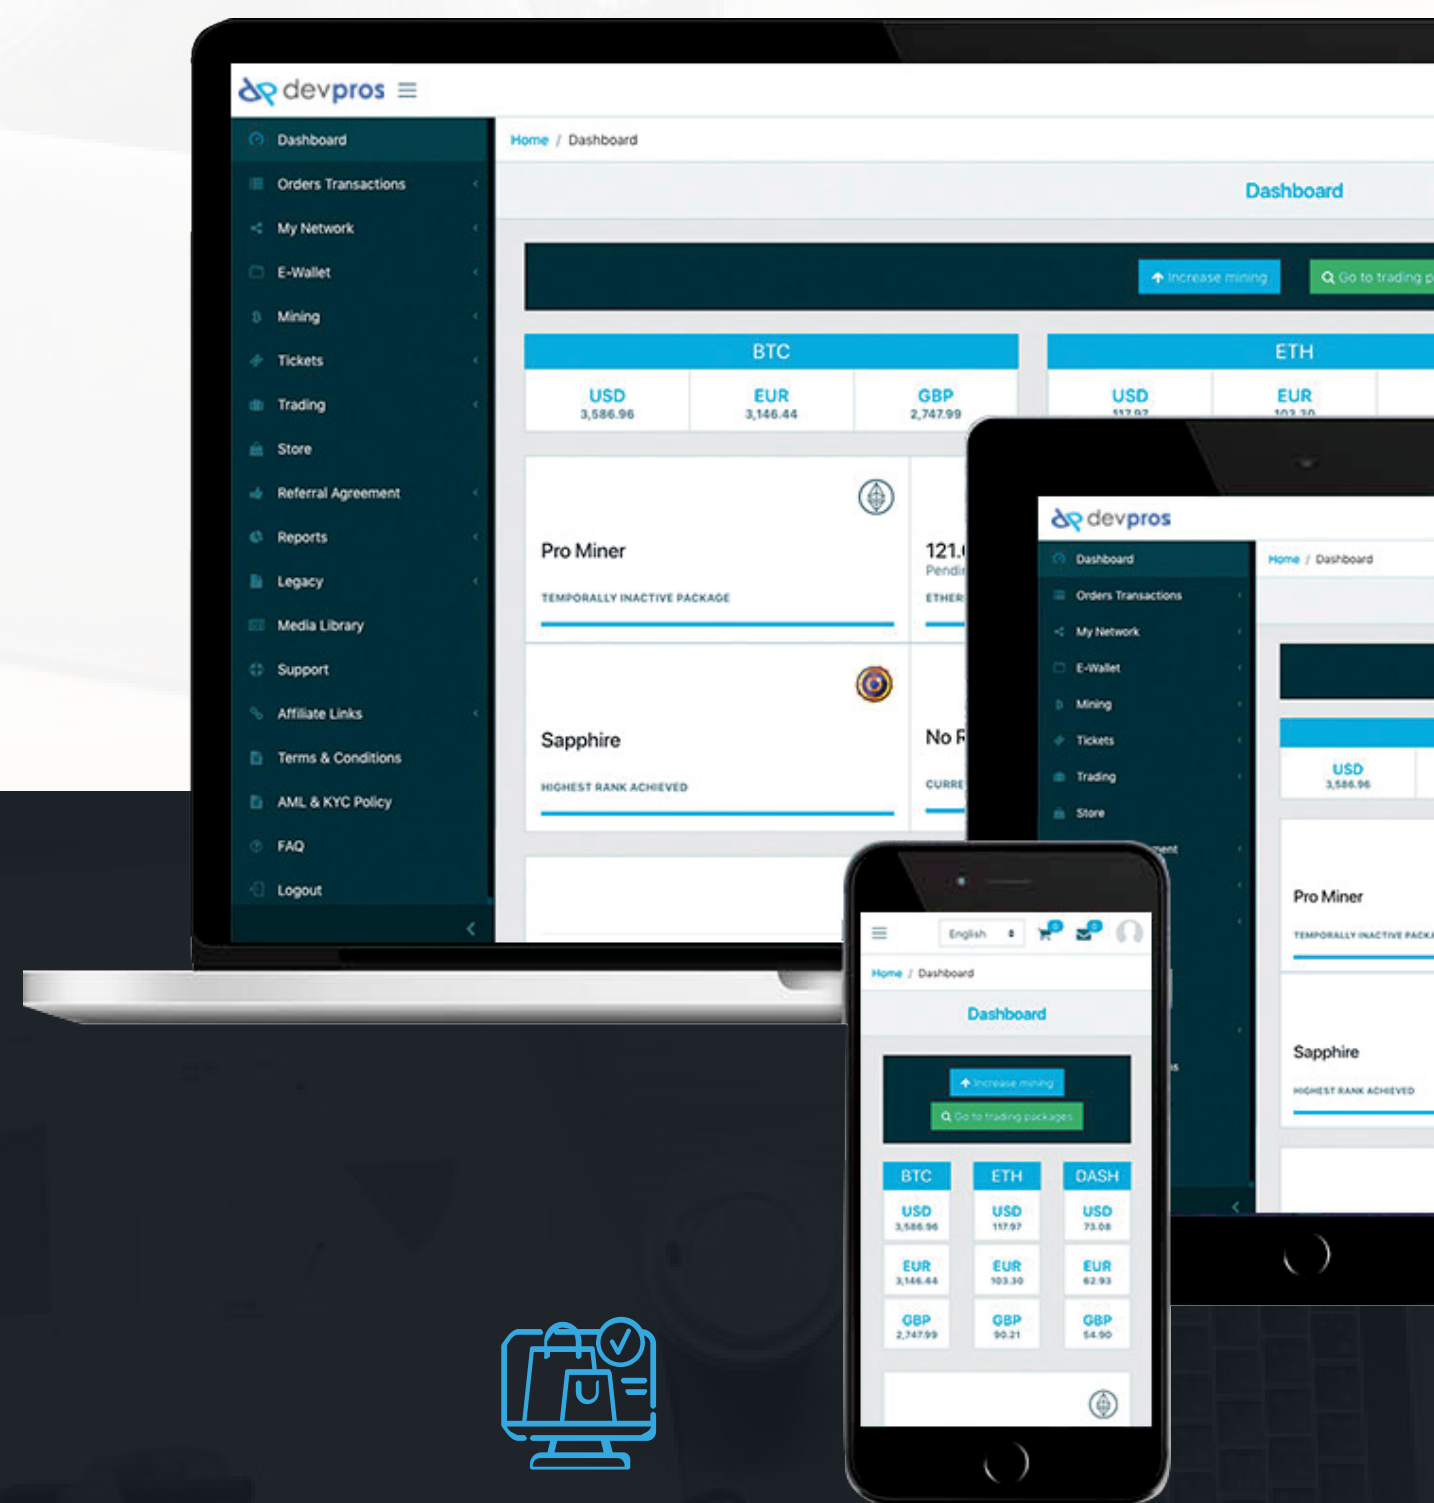

Precios Devpros

Nos adaptamos a tus necesidades!

Plataforma Standard

Características Básicas Incluidas

Línea de soporte de plataforma limitada con una tarifa por hora de \$90

Diseño básico, simplificado y con esquema de colores

Utilización de un motor de comisión binario con hasta 5 bonos

Comercio Electrónico
Soporte para hasta 5 SKUs, para un país de elección, y una moneda de elección

Generar declaraciones de la renta básicas